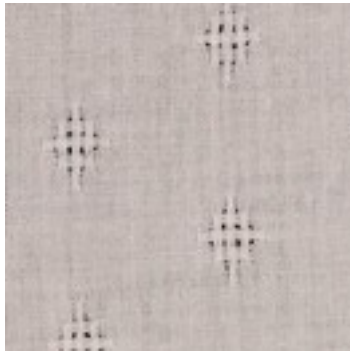

Beschreibung: COTTON DOBBY WASHED

Zusammensetzung: 100%CO

Breite: 140cm

Gewicht: 75gm2

09696.002
LIGHT ROSE

09696.003
LILAC

09696.004
LIGHT GREY