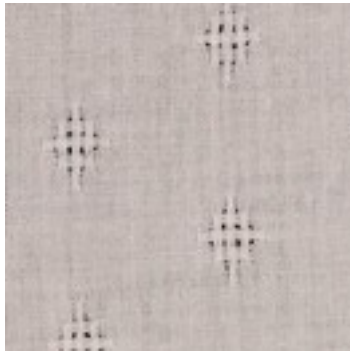

Beschreibung: COTTON DOBBY WASHED

Zusammensetzung: 100%CO

Breite: 140cm

Gewicht: 75gm2

09696.002  
LIGHT ROSE

09696.003  
LILAC

09696.004  
LIGHT GREY