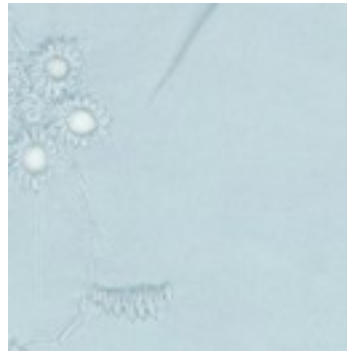

Beschrijving: WASHED EMBROIDERY

Samenstelling: 100%VI

Breedte: 124cm

Gewicht: 125gm2

09664.001
GREEN

09664.002
BLUE