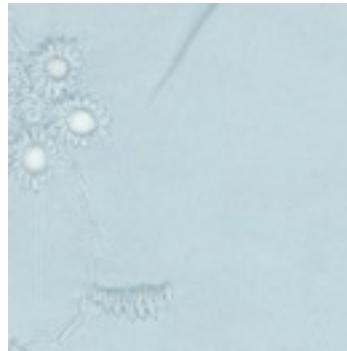

Beschreibung: WASHED EMBROIDERY

Zusammensetzung: 100%VI

Breite: 124cm

Gewicht: 125gm2

09664.001
GREEN

09664.002
BLUE