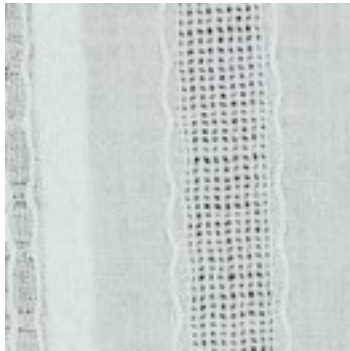

Beschreibung: COTTON DOBBY

Zusammensetzung: 100%CO

Breite: 135cm

Gewicht: 120gm2

09654.001

OPTICAL WHITE