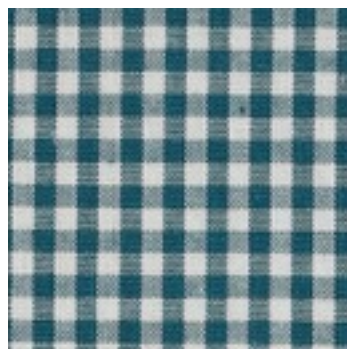

Beschrijving: CHECK 2.7MM

Samenstelling: 100%CO

Breedte: 144cm

Gewicht: 110gm2

03085.001  
BLACK

03085.002  
RED

03085.004  
ROSA

03085.007  
LIGHT BLUE

03085.008  
NAVY

03085.010  
FUCHSIA

03085.016  
GREY

03085.017  
OLD LIME

03085.023  
SKY

03085.024  
BERRY

03085.034  
SAND

03085.039  
MINT

03085.040  
YELLOW

03085.042  
TEAL

03085.044  
DARK GREEN

03085.045  
OCHRE

03085.046  
OLD ROSE

03085.047  
BLUE

03085.048  
AUBERGINE

03085.049  
PETROL