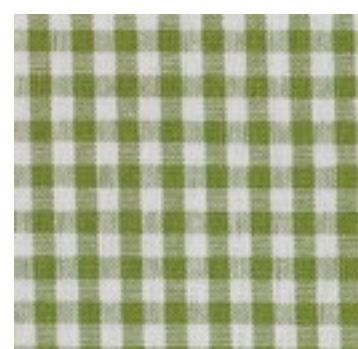

Beschrijving: CHECK 2.7MM

Samenstelling: 100%CO

Breedte: 144cm

Gewicht: 110gm2

03085.001  
BLACK

03085.002  
RED

03085.004  
ROSA

03085.007  
LIGHT BLUE

03085.008  
NAVY

03085.010  
FUCHSIA

03085.016  
GREY

03085.017  
OLD LIME

03085.023  
SKY

03085.024  
BERRY

03085.034  
SAND

03085.039  
MINT