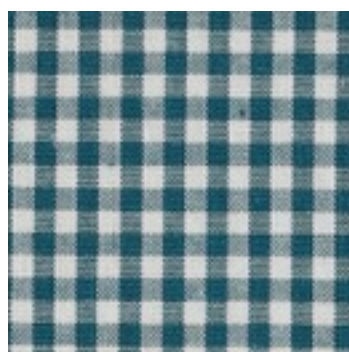

Beschreibung: CHECK 2.7MM

Zusammensetzung: 100%CO

Breite: 144cm

Gewicht: 110gm2

03085.001
BLACK

03085.002
RED

03085.004
ROSA

03085.007
LIGHT BLUE

03085.008
NAVY

03085.010
FUCHSIA

03085.016
GREY

03085.017
OLD LIME

03085.023
SKY

03085.024
BERRY

03085.034
SAND

03085.039
MINT

03085.040
YELLOW

03085.042
TEAL

03085.044
DARK GREEN

03085.045
OCHRE

03085.046
OLD ROSE

03085.047
BLUE

03085.048
AUBERGINE

03085.049
PETROL