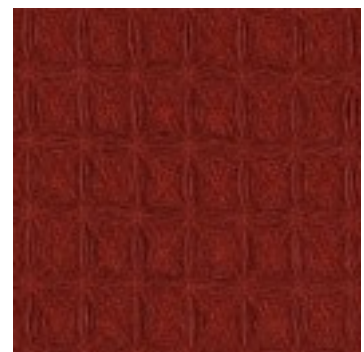

Beschrijving: COTTON WAFFLE

Samenstelling: 100%CO

Breedte: 150cm

Gewicht: 250gm2

06227.001  
BLACK

06227.002  
ANTHRACITE

06227.003  
GREY

06227.004  
LIGHT GREY

06227.018  
OLD GREEN

06227.019  
MINT

06227.020  
LIGHT MINT

06227.021  
LIGHT ROSE

06227.022  
SOFT ROSE

06227.027  
BRICK

06227.028  
BLUSH

06227.030  
PETROL

06227.031  
TERRA

06227.032  
CAMEL

06227.033  
OCHRE

06227.034  
BERRY

06227.035  
RUST

06227.036  
JEANS

06227.037  
BLEACHED ROSE

06227.038  
MOSS GREEN