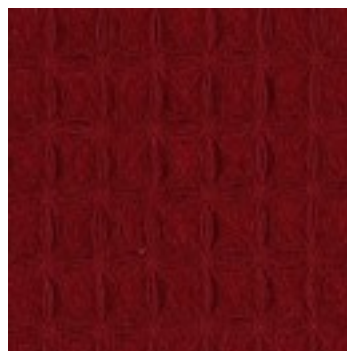

Description : COTTON WAFFLE

Composition : 100%CO

Largeur : 150cm

Poids : 250gm2

06227.001  
BLACK

06227.002  
ANTHRACITE

06227.003  
GREY

06227.004  
LIGHT GREY

06227.031  
TERRA

06227.032  
CAMEL

06227.033  
OCHRE

06227.034  
BERRY

06227.035  
RUST

06227.036  
JEANS

06227.037  
BLEACHED ROSE

06227.038  
MOSS GREEN

06227.039  
LIGHT SAND

06227.040  
DARK MINT

06227.041  
RED

06227.042  
BORDEAUX

06227.043  
DARK ROSE

06227.044  
PURPLE

06227.045  
DARK POWDER

06227.046  
SOFT YELLOW