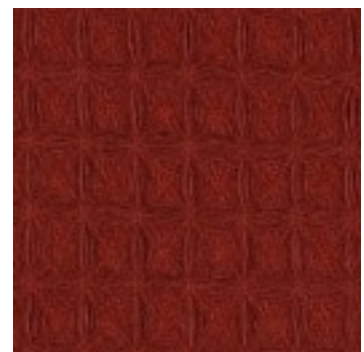

Beschreibung: COTTON WAFFLE

Zusammensetzung: 100%CO

Breite: 150cm

Gewicht: 250gm2

06227.001
BLACK

06227.002
ANTHRACITE

06227.003
GREY

06227.004
LIGHT GREY

06227.018
OLD GREEN

06227.019
MINT

06227.020
LIGHT MINT

06227.021
LIGHT ROSE

06227.022
SOFT ROSE

06227.027
BRICK

06227.028
BLUSH

06227.030
PETROL

06227.031
TERRA

06227.032
CAMEL

06227.033
OCHRE

06227.034
BERRY

06227.035
RUST

06227.036
JEANS

06227.037
BLEACHED ROSE

06227.038
MOSS GREEN