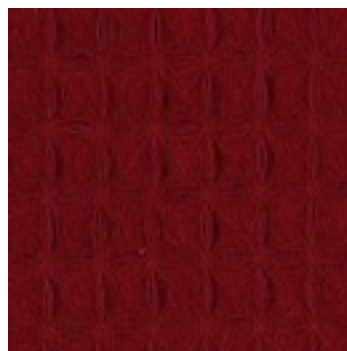

Description : COTTON WAFFLE

Composition : 100%CO

Largeur : 150cm

Poids : 250gm2

06227.001
BLACK

06227.002
ANTHRACITE

06227.003
GREY

06227.004
LIGHT GREY

06227.031
TERRA

06227.032
CAMEL

06227.033
OCHRE

06227.034
BERRY

06227.035
RUST

06227.036
JEANS

06227.037
BLEACHED ROSE

06227.038
MOSS GREEN

06227.039
LIGHT SAND

06227.040
DARK MINT

06227.041
RED

06227.042
BORDEAUX

06227.043
DARK ROSE

06227.044
PURPLE

06227.045
DARK POWDER

06227.046
SOFT YELLOW