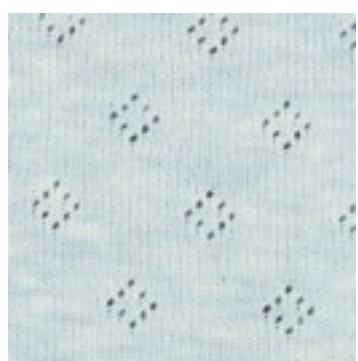

Description : POINTOILLE

Composition : 100%CO

Largeur : 140cm

Poids : 190gm2

01250.001  
BLACK

01250.002  
WHITE

01250.003  
NAVY

01250.004  
OFF WHITE

01250.006  
ROSE

01250.007  
MINT

01250.008  
LIGHT BLUE

01250.009  
GREY MELANGE

01250.010  
SOFT YELLOW

01250.015  
MAUVE

01250.016  
ANTHRACITE MELANGE

01250.017  
ROSE MELANGE

01250.018  
LIGHT BLUE MELANGE

01250.020  
NAVY MELANGE

01250.022  
OLD GREEN

01250.023  
BLUE

01250.025  
OCHRE

01250.027  
SAND

01250.028  
BRIQUE

01250.029  
DARK ROSE