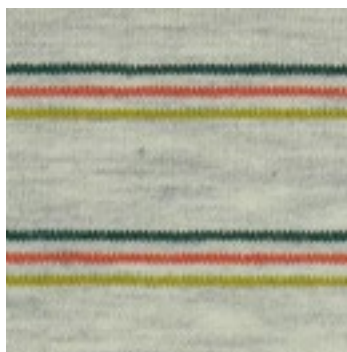

Beschrijving: FRENCH TERRY STRIPES

Samenstelling: 65%CO/30%PL/5%EA

Breedte: 150cm

Gewicht: 240gm2

08886.004  
ROSE MELANGE

08886.006  
GREY MELANGE