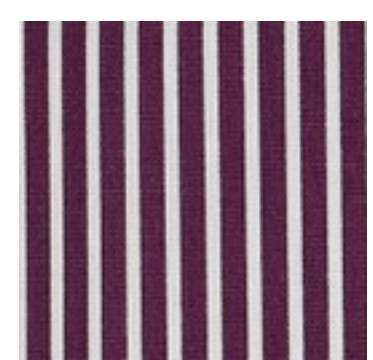

Beschrijving: POPLIN STRIPE

Samenstelling: 100%CO

Breedte: 150cm

Gewicht: 125gm2

08234.001
BLACK

08234.002
NAVY

08234.003
COBALT

08234.004
RED

08234.006
PINK

08234.007
PURPLE

08234.008
LIME

08234.009
TURQUOISE

08234.011
MINT

08234.012
OLD ROSE

08234.013
GREY

08234.015
LILAC

08234.016
YELLOW

08234.017
GREEN

08234.018
CERISE

08234.019
TAUPE

08234.020
LIGHT BLUE

08234.021
LIGHT ROSE

08234.022
SAND

08234.023
PETROL

08234.024
CORAL

08234.025
BLUE

08234.026
OCHRE

08234.027
DARK GREEN

08234.028
MAUVE

08234.029
OLD GREEN

08234.030
TERRA

08234.031
BLUSH