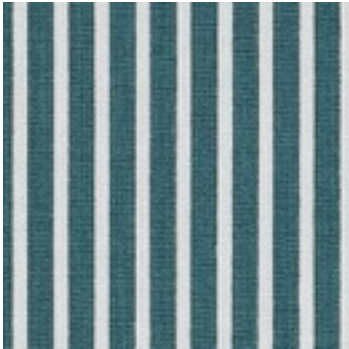

Description: POPLIN STRIPE

Composition: 100%CO

Width: 150cm

Weight: 125gm2

08234.001
BLACK

08234.002
NAVY

08234.003
COBALT

08234.004
RED

08234.006
PINK

08234.007
PURPLE

08234.008
LIME

08234.009
TURQUOISE

08234.011
MINT

08234.012
OLD ROSE

08234.013
GREY

08234.015
LILAC

08234.016
YELLOW

08234.017
GREEN

08234.018
CERISE

08234.019
TAUPE

08234.020
LIGHT BLUE

08234.021
LIGHT ROSE

08234.022
SAND

08234.023
PETROL

08234.024
CORAL

08234.025
BLUE

08234.026
OCHRE

08234.027
DARK GREEN

08234.028
MAUVE

08234.029
OLD GREEN

08234.030
TERRA

08234.031
BLUSH