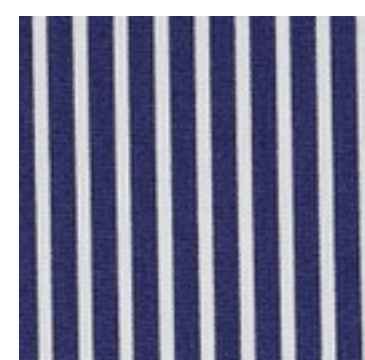

Beschrijving: POPLIN STRIPE

Samenstelling: 100%CO

Breedte: 150cm

Gewicht: 125gm2

08234.001  
BLACK

08234.002  
NAVY

08234.003  
COBALT

08234.004  
RED

08234.006  
PINK

08234.007  
PURPLE

08234.008  
LIME

08234.009  
TURQUOISE

08234.011  
MINT

08234.012  
OLD ROSE

08234.013  
GREY

08234.015  
LILAC