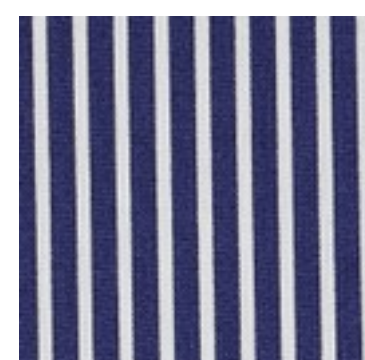

Beschreibung: POPLIN STRIPE

Zusammensetzung: 100%CO

Breite: 150cm

Gewicht: 125gm2

08234.001
BLACK

08234.002
NAVY

08234.003
COBALT

08234.004
RED

08234.006
PINK

08234.007
PURPLE

08234.008
LIME

08234.009
TURQUOISE

08234.011
MINT

08234.012
OLD ROSE

08234.013
GREY

08234.015
LILAC