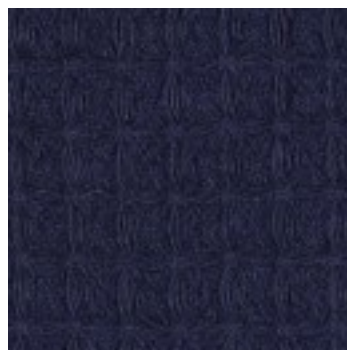

Beschrijving: COTTON WAFFLE

Samenstelling: 100%CO

Breedte: 150cm

Gewicht: 250gm2

06227.001
BLACK

06227.002
ANTHRACITE

06227.003
GREY

06227.004
LIGHT GREY

06227.005
ECRU

06227.006
WHITE

06227.008
BEIGE

06227.011
NAVY

06227.014
ROSE

06227.015
MAUVE

06227.016
BLUE

06227.017
LIGHT BLUE