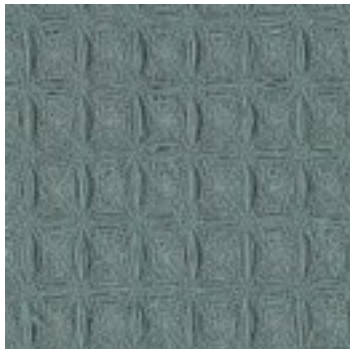

Beschrijving: COTTON WAFFLE

Samenstelling: 100%CO

Breedte: 150cm

Gewicht: 250gm2

06227.001
BLACK

06227.002
ANTHRACITE

06227.003
GREY

06227.004
LIGHT GREY

06227.005
ECRU

06227.006
WHITE

06227.008
BEIGE

06227.011
NAVY

06227.014
ROSE

06227.015
MAUVE

06227.016
BLUE

06227.017
LIGHT BLUE

06227.018
OLD GREEN

06227.019
MINT

06227.020
LIGHT MINT

06227.021
LIGHT ROSE

06227.022
SOFT ROSE

06227.027
BRICK

06227.028
BLUSH

06227.030
PETROL