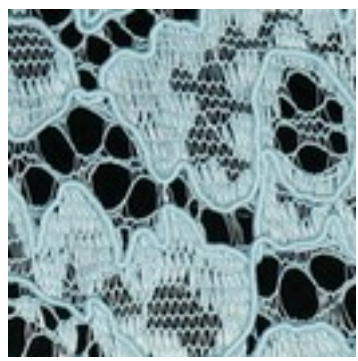

Beschrijving: LACE BORDER 2 SIDES

Samenstelling: 100%PL

Breedte: 146cm

Gewicht: 130gm2

01613.001  
BLACK

01613.002  
GREY

01613.003  
BORDEAUX

01613.004  
RED

01613.005  
NAVY

01613.006  
COBALT

01613.009  
OCHRE

01613.011  
ROSE

01613.012  
LIGHT GREEN

01613.013  
LIGHT BLUE

01613.014  
ECRU

01613.015  
IVORY

01613.016  
WHITE

01613.017  
DARK GREY

01613.018  
BEIGE

01613.019  
MAUVE

01613.025  
PURPLE

01613.028  
DARK GREEN

01613.029  
JEANS