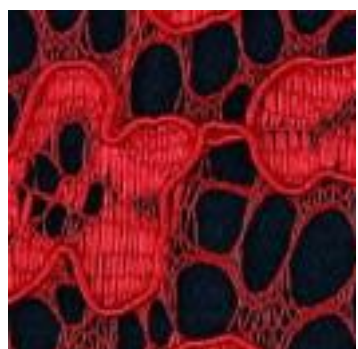

Beschrijving: LACE BORDER 2 SIDES

Samenstelling: 100%PL

Breedte: 146cm

Gewicht: 130gm2

01613.001  
BLACK

01613.002  
GREY

01613.003  
BORDEAUX

01613.004  
RED

01613.005  
NAVY

01613.006  
COBALT

01613.009  
OCHRE

01613.011  
ROSE

01613.012  
LIGHT GREEN

01613.013  
LIGHT BLUE

01613.014  
ECRU

01613.015  
IVORY