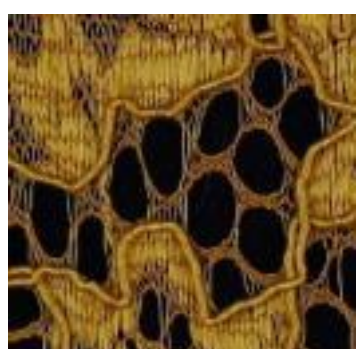

Beschrijving: LACE BORDER 2 SIDES

Samenstelling: 100%PL

Breedte: 146cm

Gewicht: 130gm2

01613.001  
BLACK

01613.002  
GREY

01613.003  
BORDEAUX

01613.004  
RED

01613.005  
NAVY

01613.006  
COBALT

01613.009  
OCHRE

01613.011  
ROSE

01613.012  
LIGHT GREEN

01613.013  
LIGHT BLUE

01613.014  
ECRU

01613.015  
IVORY

01613.016  
WHITE

01613.017  
DARK GREY

01613.018  
BEIGE

01613.019  
MAUVE

01613.025  
PURPLE

01613.028  
DARK GREEN

01613.029  
JEANS