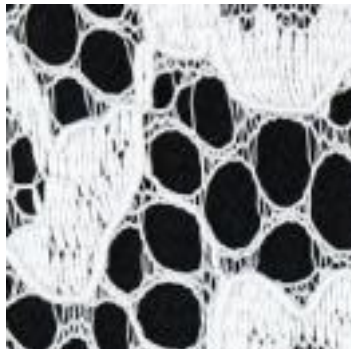

Description : LACE BORDER 2 SIDES

Composition : 100%PL

Largeur : 146cm

Poids : 130gm2

01613.001  
BLACK

01613.002  
GREY

01613.003  
BORDEAUX

01613.004  
RED

01613.005  
NAVY

01613.006  
COBALT

01613.009  
OCHRE

01613.011  
ROSE

01613.012  
LIGHT GREEN

01613.013  
LIGHT BLUE

01613.014  
ECRU

01613.015  
IVORY

01613.016  
WHITE

01613.017  
DARK GREY

01613.018  
BEIGE

01613.019  
MAUVE

01613.025  
PURPLE

01613.028  
DARK GREEN

01613.029  
JEANS