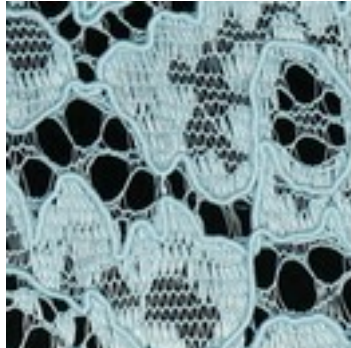

Description : LACE BORDER 2 SIDES

Composition : 100%PL

Largeur : 146cm

Poids : 130gm2

01613.001  
BLACK

01613.002  
GREY

01613.003  
BORDEAUX

01613.004  
RED

01613.005  
NAVY

01613.006  
COBALT

01613.009  
OCHRE

01613.011  
ROSE

01613.012  
LIGHT GREEN

01613.013  
LIGHT BLUE

01613.014  
ECRU

01613.015  
IVORY

01613.016  
WHITE

01613.017  
DARK GREY

01613.018  
BEIGE

01613.019  
MAUVE

01613.025  
PURPLE

01613.028  
DARK GREEN

01613.029  
JEANS