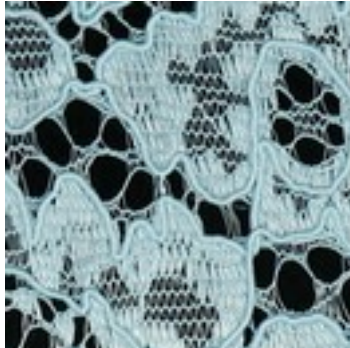

Beschreibung: LACE BORDER 2 SIDES

Zusammensetzung: 100%PL

Breite: 146cm

Gewicht: 130gm2

01613.001
BLACK

01613.002
GREY

01613.003
BORDEAUX

01613.004
RED

01613.005
NAVY

01613.006
COBALT

01613.009
OCHRE

01613.011
ROSE

01613.012
LIGHT GREEN

01613.013
LIGHT BLUE

01613.014
ECRU

01613.015
IVORY

01613.016
WHITE

01613.017
DARK GREY

01613.018
BEIGE

01613.019
MAUVE

01613.025
PURPLE

01613.028
DARK GREEN

01613.029
JEANS