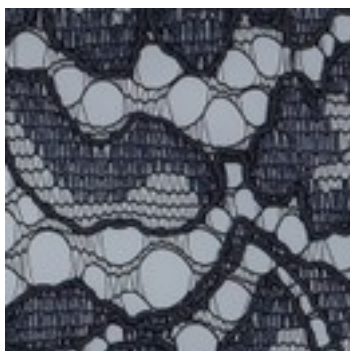

Beschreibung: LACE BORDER 2 SIDES

Zusammensetzung: 100%PL

Breite: 146cm

Gewicht: 130gm2

01613.001
BLACK

01613.002
GREY

01613.003
BORDEAUX

01613.004
RED

01613.005
NAVY

01613.006
COBALT

01613.009
OCHRE

01613.011
ROSE

01613.012
LIGHT GREEN

01613.013
LIGHT BLUE

01613.014
ECRU

01613.015
IVORY

01613.016
WHITE

01613.017
DARK GREY

01613.018
BEIGE

01613.019
MAUVE

01613.025
PURPLE

01613.028
DARK GREEN

01613.029
JEANS