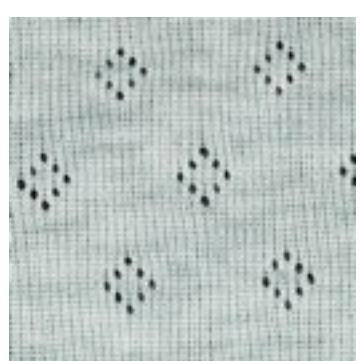

Beschreibung: POINTOILLE

Zusammensetzung: 100%CO

Breite: 140cm

Gewicht: 190gm2

01250.001
BLACK

01250.002
WHITE

01250.003
NAVY

01250.004
OFF WHITE

01250.018
LIGHT BLUE MELANGE

01250.020
NAVY MELANGE

01250.022
OLD GREEN

01250.023
BLUE

01250.025
OCHRE

01250.027
SAND

01250.028
BRIQUE

01250.029
DARK ROSE

01250.030
DARK GREEN

01250.031
SAND MELANGE

01250.032
COGNAC

01250.033
DARK SALMON

01250.034
BLUSH

01250.035
OLD ROSE

01250.036
PURPLE

01250.037
DARK BLUE MELANGE

01250.038
LIGHT GREEN MELANGE

01250.039
CAPPUCCHINO

01250.040
BEIGE

01250.041
OLD PURPLE

01250.042
ECRU