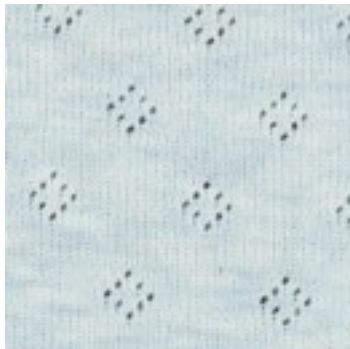

Beschreibung: POINTOILLE

Zusammensetzung: 100%CO

Breite: 140cm

Gewicht: 190gm2

01250.001
BLACK

01250.002
WHITE

01250.003
NAVY

01250.004
OFF WHITE

01250.006
ROSE

01250.007
MINT

01250.008
LIGHT BLUE

01250.009
GREY MELANGE

01250.010
SOFT YELLOW

01250.015
MAUVE

01250.016
ANTHRACITE MELANGE

01250.017
ROSE MELANGE

01250.018
LIGHT BLUE MELANGE

01250.020
NAVY MELANGE

01250.022
OLD GREEN

01250.023
BLUE

01250.025
OCHRE

01250.027
SAND

01250.028
BRIQUE

01250.029
DARK ROSE