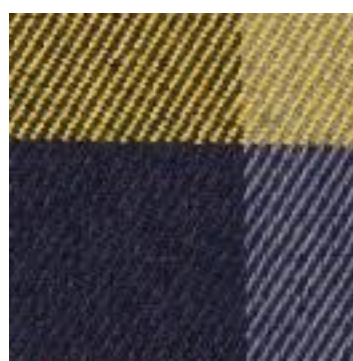

Beschreibung: TARTAN CHECK

Zusammensetzung: 65%PL/32%VI/3%EA

Breite: 144cm

Gewicht: 225gm2

03036.006  
CAMEL

03036.010  
BLACK/WHITE/RED BIG

03036.012  
BLACK/RED/YELLOW/WHITE

03036.013  
BLACK/BLUE/GREEN/BIG

03036.014  
BLACK/BLUE/GREEN/SMALL

03036.015  
GREY/BLACK/RED

03036.016  
CAMEL

03036.019  
TAUPE

03036.022  
GREY/BEIGE

03036.027  
NAVY/GREY/RUST

03036.028  
NAVY/RED/CAMEL/GREEN

03036.029  
NAVY/RED/CAMEL

03036.032  
BLACK/GREY/RED

03036.036  
GREY/RED/YELLOW

03036.047  
ANTHRACITE MELANGE/MULTI

03036.048  
ECRU/BROWN/BLACK

03036.049  
ECRU/NAVY/ORANGE

03036.050  
BLACK/WHITE/RED

03036.051  
BLACK/WHITE/OCBRE

03036.052  
OFF-WHITE/PETROL/BORDEAUX

03036.054  
OFF WHITE/BLACK/TAUPE

03036.055  
GREY/OCHRE/RUST

03036.056  
NAVY/LIGHT BLUE/RUST

03036.057  
GREY/LIGHT BLUE/WHITE

03036.059  
BLACK/WHITE/RED

03036.060  
BLACK/WHITE/RED