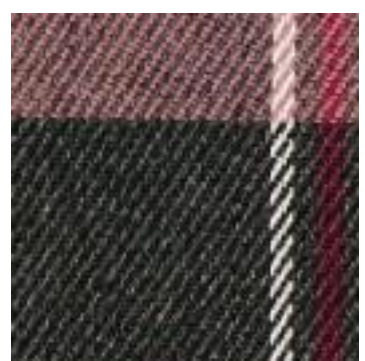

Beschreibung: TARTAN CHECK

Zusammensetzung: 65%PL/32%VI/3%EA

Breite: 144cm

Gewicht: 225gm2

03036.006  
CAMEL

03036.010  
BLACK/WHITE/RED BIG

03036.012  
BLACK/RED/YELLOW/WHITE

03036.013  
BLACK/BLUE/GREEN/BIG

03036.014  
BLACK/BLUE/GREEN/SMALL

03036.015  
GREY/BLACK/RED

03036.016  
CAMEL

03036.019  
TAUPE

03036.022  
GREY/BEIGE

03036.027  
NAVY/GREY/RUST

03036.028  
NAVY/RED/CAMEL/GREEN

03036.029  
NAVY/RED/CAMEL

03036.032  
BLACK/GREY/RED

03036.036  
GREY/RED/YELLOW

03036.047  
ANTHRACITE MELANGE/MULTI

03036.048  
ECRU/BROWN/BLACK

03036.049  
ECRU/NAVY/ORANGE

03036.050  
BLACK/WHITE/RED

03036.051  
BLACK/WHITE/OCBRE