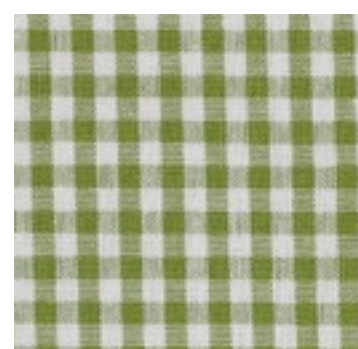

Beschreibung: CHECK 2.7MM

Zusammensetzung: 100%CO

Breite: 144cm

Gewicht: 110gm2

03085.001  
BLACK

03085.002  
RED

03085.004  
ROSA

03085.007  
LIGHT BLUE

03085.008  
NAVY

03085.010  
FUCHSIA

03085.016  
GREY

03085.017  
OLD LIME

03085.023  
SKY

03085.024  
BERRY

03085.034  
SAND

03085.039  
MINT