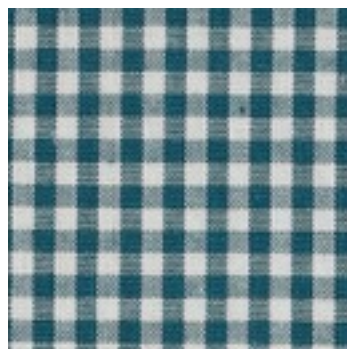

Beschreibung: CHECK 2.7MM

Zusammensetzung: 100%CO

Breite: 144cm

Gewicht: 110gm2

03085.001  
BLACK

03085.002  
RED

03085.004  
ROSA

03085.007  
LIGHT BLUE

03085.008  
NAVY

03085.010  
FUCHSIA

03085.016  
GREY

03085.017  
OLD LIME

03085.023  
SKY

03085.024  
BERRY

03085.034  
SAND

03085.039  
MINT

03085.040  
YELLOW

03085.042  
TEAL

03085.044  
DARK GREEN

03085.045  
OCHRE

03085.046  
OLD ROSE

03085.047  
BLUE

03085.048  
AUBERGINE

03085.049  
PETROL