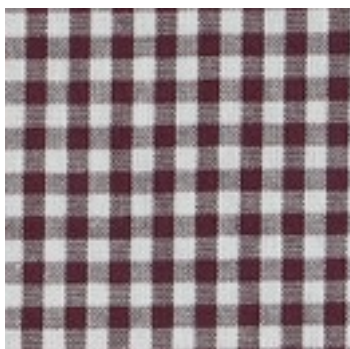

Beschrijving: CHECK 2.7MM

Samenstelling: 100%CO

Breedte: 144cm

Gewicht: 110gm2

03085.001  
BLACK

03085.002  
RED

03085.004  
ROSA

03085.007  
LIGHT BLUE

03085.008  
NAVY

03085.010  
FUCHSIA

03085.016  
GREY

03085.017  
OLD LIME

03085.023  
SKY

03085.024  
BERRY

03085.034  
SAND

03085.039  
MINT

03085.040  
YELLOW

03085.042  
TEAL

03085.044  
DARK GREEN

03085.045  
OCHRE

03085.046  
OLD ROSE

03085.047  
BLUE

03085.048  
AUBERGINE

03085.049  
PETROL