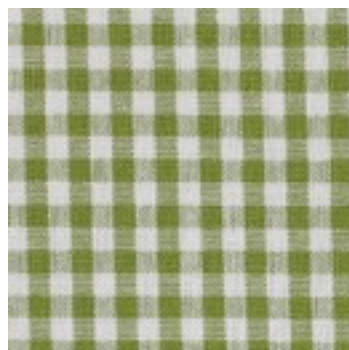

Beschrijving: CHECK 2.7MM

Samenstelling: 100%CO

Breedte: 144cm

Gewicht: 110gm2

03085.001  
BLACK

03085.002  
RED

03085.004  
ROSA

03085.007  
LIGHT BLUE

03085.008  
NAVY

03085.010  
FUCHSIA

03085.016  
GREY

03085.017  
OLD LIME

03085.023  
SKY

03085.024  
BERRY

03085.034  
SAND

03085.039  
MINT

03085.040  
YELLOW

03085.042  
TEAL

03085.044  
DARK GREEN

03085.045  
OCHRE

03085.046  
OLD ROSE

03085.047  
BLUE

03085.048  
AUBERGINE

03085.049  
PETROL