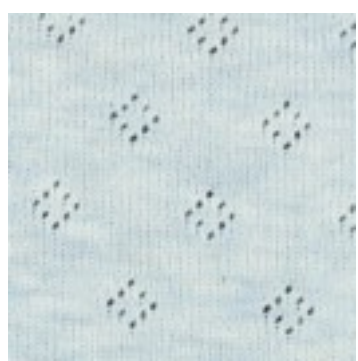

Beschreibung: POINTOILLE

Zusammensetzung: 100%CO

Breite: 140cm

Gewicht: 190gm2

01250.001  
BLACK

01250.002  
WHITE

01250.003  
NAVY

01250.004  
OFF WHITE

01250.006  
ROSE

01250.007  
MINT

01250.008  
LIGHT BLUE

01250.009  
GREY MELANGE

01250.010  
SOFT YELLOW

01250.015  
MAUVE

01250.016  
ANTHRACITE MELANGE

01250.017  
ROSE MELANGE

01250.018  
LIGHT BLUE MELANGE

01250.020  
NAVY MELANGE

01250.022  
OLD GREEN

01250.023  
BLUE

01250.025  
OCHRE

01250.027  
SAND

01250.028  
BRIQUE

01250.029  
DARK ROSE