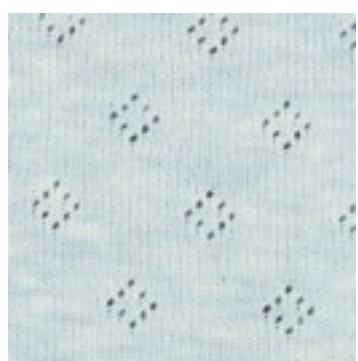

Beschreibung: POINTOILLE

Zusammensetzung: 100%CO

Breite: 140cm

Gewicht: 190gm2

01250.001
BLACK

01250.002
WHITE

01250.003
NAVY

01250.004
OFF WHITE

01250.006
ROSE

01250.007
MINT

01250.008
LIGHT BLUE

01250.009
GREY MELANGE

01250.010
SOFT YELLOW

01250.015
MAUVE

01250.016
ANTHRACITE MELANGE

01250.017
ROSE MELANGE

01250.018
LIGHT BLUE MELANGE

01250.020
NAVY MELANGE

01250.022
OLD GREEN

01250.023
BLUE

01250.025
OCHRE

01250.027
SAND

01250.028
BRIQUE

01250.029
DARK ROSE