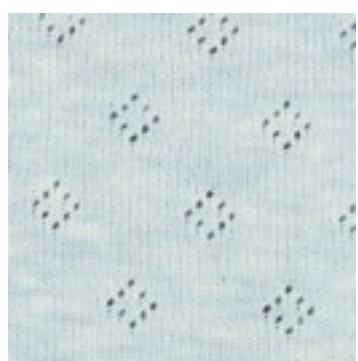

Beschrijving: POINTOILLE

Samenstelling: 100%CO

Breedte: 140cm

Gewicht: 190gm2

01250.001
BLACK

01250.002
WHITE

01250.003
NAVY

01250.004
OFF WHITE

01250.006
ROSE

01250.007
MINT

01250.008
LIGHT BLUE

01250.009
GREY MELANGE

01250.010
SOFT YELLOW

01250.015
MAUVE

01250.016
ANTHRACITE MELANGE

01250.017
ROSE MELANGE

01250.018
LIGHT BLUE MELANGE

01250.020
NAVY MELANGE

01250.022
OLD GREEN

01250.023
BLUE

01250.025
OCHRE

01250.027
SAND

01250.028
BRIQUE

01250.029
DARK ROSE