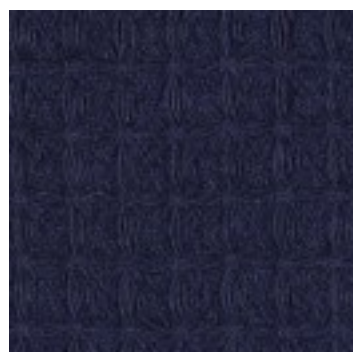

Beschrijving: COTTON WAFFLE

Samenstelling: 100%CO

Breedte: 150cm

Gewicht: 250gm2

06227.001
BLACK

06227.002
ANTHRACITE

06227.003
GREY

06227.004
LIGHT GREY

06227.005
ECRU

06227.006
WHITE

06227.008
BEIGE

06227.011
NAVY

06227.014
ROSE

06227.015
MAUVE

06227.016
BLUE

06227.017
LIGHT BLUE