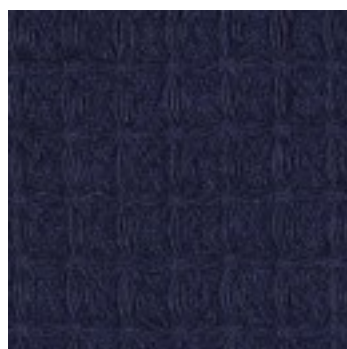

Beschrijving: COTTON WAFFLE

Samenstelling: 100%CO

Breedte: 150cm

Gewicht: 250gm2

06227.001
BLACK

06227.002
ANTHRACITE

06227.003
GREY

06227.004
LIGHT GREY

06227.005
ECRU

06227.006
WHITE

06227.008
BEIGE

06227.011
NAVY

06227.014
ROSE

06227.015
MAUVE

06227.016
BLUE

06227.017
LIGHT BLUE