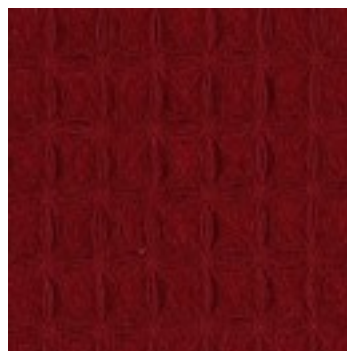

Beschreibung: COTTON WAFFLE

Zusammensetzung: 100%CO

Breite: 150cm

Gewicht: 250gm2

06227.001
BLACK

06227.002
ANTHRACITE

06227.003
GREY

06227.004
LIGHT GREY

06227.031
TERRA

06227.032
CAMEL

06227.033
OCHRE

06227.034
BERRY

06227.035
RUST

06227.036
JEANS

06227.037
BLEACHED ROSE

06227.038
MOSS GREEN

06227.039
LIGHT SAND

06227.040
DARK MINT

06227.041
RED

06227.042
BORDEAUX

06227.043
DARK ROSE

06227.044
PURPLE

06227.045
DARK POWDER

06227.046
SOFT YELLOW