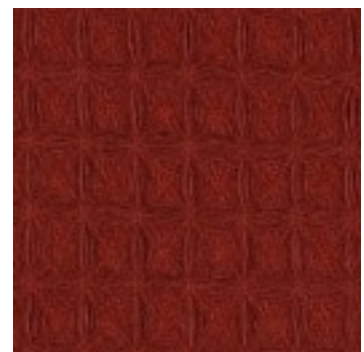

Beschreibung: COTTON WAFFLE

Zusammensetzung: 100%CO

Breite: 150cm

Gewicht: 250gm2

06227.001  
BLACK

06227.002  
ANTHRACITE

06227.003  
GREY

06227.004  
LIGHT GREY

06227.018  
OLD GREEN

06227.019  
MINT

06227.020  
LIGHT MINT

06227.021  
LIGHT ROSE

06227.022  
SOFT ROSE

06227.027  
BRICK

06227.028  
BLUSH

06227.030  
PETROL

06227.031  
TERRA

06227.032  
CAMEL

06227.033  
OCHRE

06227.034  
BERRY

06227.035  
RUST

06227.036  
JEANS

06227.037  
BLEACHED ROSE

06227.038  
MOSS GREEN