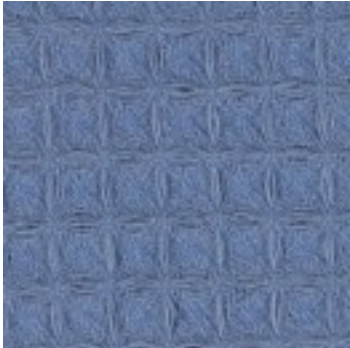

Beschreibung: COTTON WAFFLE

Zusammensetzung: 100%CO

Breite: 150cm

Gewicht: 250gm2

06227.001
BLACK

06227.002
ANTHRACITE

06227.003
GREY

06227.004
LIGHT GREY

06227.005
ECRU

06227.006
WHITE

06227.008
BEIGE

06227.011
NAVY

06227.014
ROSE

06227.015
MAUVE

06227.016
BLUE

06227.017
LIGHT BLUE

06227.018
OLD GREEN

06227.019
MINT

06227.020
LIGHT MINT

06227.021
LIGHT ROSE

06227.022
SOFT ROSE

06227.027
BRICK

06227.028
BLUSH

06227.030
PETROL