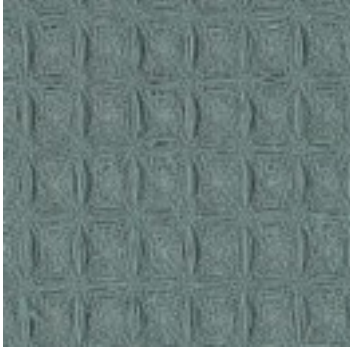

Beschreibung: COTTON WAFFLE

Zusammensetzung: 100%CO

Breite: 150cm

Gewicht: 250gm2

06227.001
BLACK

06227.002
ANTHRACITE

06227.003
GREY

06227.004
LIGHT GREY

06227.005
ECRU

06227.006
WHITE

06227.008
BEIGE

06227.011
NAVY

06227.014
ROSE

06227.015
MAUVE

06227.016
BLUE

06227.017
LIGHT BLUE

06227.018
OLD GREEN

06227.019
MINT

06227.020
LIGHT MINT

06227.021
LIGHT ROSE

06227.022
SOFT ROSE

06227.027
BRICK

06227.028
BLUSH

06227.030
PETROL