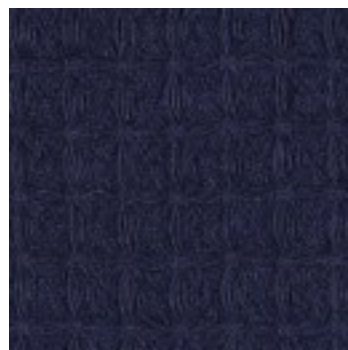

Beschreibung: COTTON WAFFLE

Zusammensetzung: 100%CO

Breite: 150cm

Gewicht: 250gm2

06227.001
BLACK

06227.002
ANTHRACITE

06227.003
GREY

06227.004
LIGHT GREY

06227.005
ECRU

06227.006
WHITE

06227.008
BEIGE

06227.011
NAVY

06227.014
ROSE

06227.015
MAUVE

06227.016
BLUE

06227.017
LIGHT BLUE