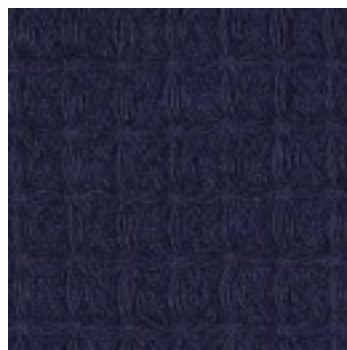

Beschreibung: COTTON WAFFLE

Zusammensetzung: 100%CO

Breite: 150cm

Gewicht: 250gm2

06227.001
BLACK

06227.002
ANTHRACITE

06227.003
GREY

06227.004
LIGHT GREY

06227.005
ECRU

06227.006
WHITE

06227.008
BEIGE

06227.011
NAVY

06227.014
ROSE

06227.015
MAUVE

06227.016
BLUE

06227.017
LIGHT BLUE