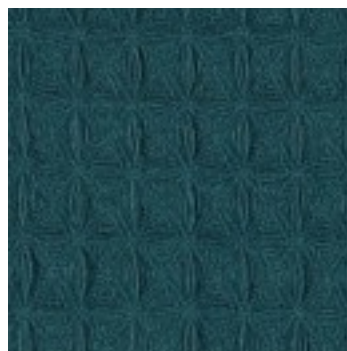

Description : COTTON WAFFLE

Composition : 100%CO

Largeur : 150cm

Poids : 250gm2

06227.001  
BLACK

06227.002  
ANTHRACITE

06227.003  
GREY

06227.004  
LIGHT GREY

06227.018  
OLD GREEN

06227.019  
MINT

06227.020  
LIGHT MINT

06227.021  
LIGHT ROSE

06227.022  
SOFT ROSE

06227.027  
BRICK

06227.028  
BLUSH

06227.030  
PETROL

06227.031  
TERRA

06227.032  
CAMEL

06227.033  
OCHRE

06227.034  
BERRY

06227.035  
RUST

06227.036  
JEANS

06227.037  
BLEACHED ROSE

06227.038  
MOSS GREEN