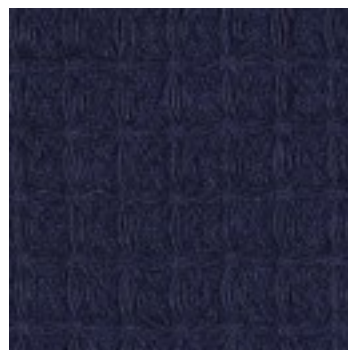

Beschrijving: COTTON WAFFLE

Samenstelling: 100%CO

Breedte: 150cm

Gewicht: 250gm2

06227.001  
BLACK

06227.002  
ANTHRACITE

06227.003  
GREY

06227.004  
LIGHT GREY

06227.005  
ECRU

06227.006  
WHITE

06227.008  
BEIGE

06227.011  
NAVY

06227.014  
ROSE

06227.015  
MAUVE

06227.016  
BLUE

06227.017  
LIGHT BLUE