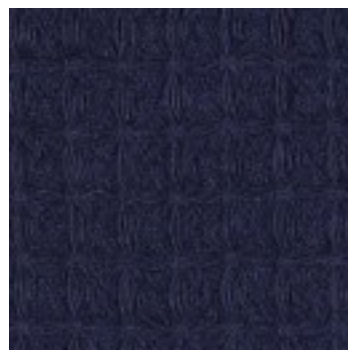

Beschrijving: COTTON WAFFLE

Samenstelling: 100%CO

Breedte: 150cm

Gewicht: 250gm2

06227.001
BLACK

06227.002
ANTHRACITE

06227.003
GREY

06227.004
LIGHT GREY

06227.005
ECRU

06227.006
WHITE

06227.008
BEIGE

06227.011
NAVY

06227.014
ROSE

06227.015
MAUVE

06227.016
BLUE

06227.017
LIGHT BLUE