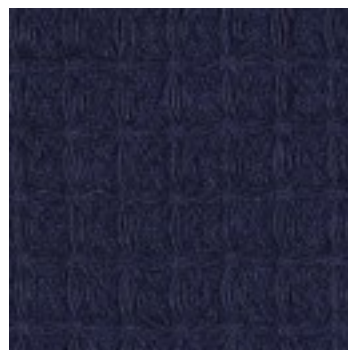

Beschreibung: COTTON WAFFLE

Zusammensetzung: 100%CO

Breite: 150cm

Gewicht: 250gm2

06227.001  
BLACK

06227.002  
ANTHRACITE

06227.003  
GREY

06227.004  
LIGHT GREY

06227.005  
ECRU

06227.006  
WHITE

06227.008  
BEIGE

06227.011  
NAVY

06227.014  
ROSE

06227.015  
MAUVE

06227.016  
BLUE

06227.017  
LIGHT BLUE