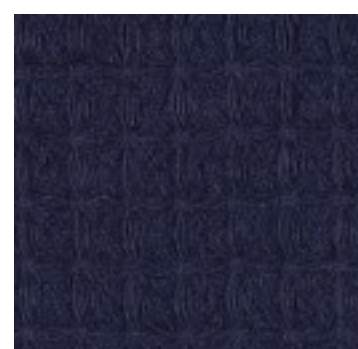

Beschrijving: COTTON WAFFLE

Samenstelling: 100%CO

Breedte: 150cm

Gewicht: 250gm2

06227.001  
BLACK

06227.002  
ANTHRACITE

06227.003  
GREY

06227.004  
LIGHT GREY

06227.005  
ECRU

06227.006  
WHITE

06227.008  
BEIGE

06227.011  
NAVY

06227.014  
ROSE

06227.015  
MAUVE

06227.016  
BLUE

06227.017  
LIGHT BLUE