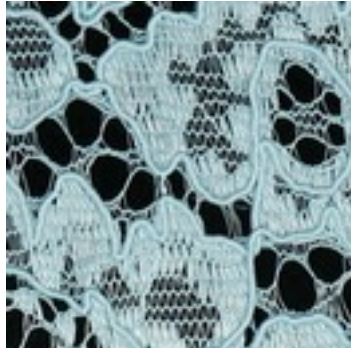

Description : LACE BORDER 2 SIDES

Composition : 100%PL

Largeur : 146cm

Poids : 130gm2

01613.001
BLACK

01613.002
GREY

01613.003
BORDEAUX

01613.004
RED

01613.005
NAVY

01613.006
COBALT

01613.009
OCHRE

01613.011
ROSE

01613.012
LIGHT GREEN

01613.013
LIGHT BLUE

01613.014
ECRU

01613.015
IVORY

01613.016
WHITE

01613.017
DARK GREY

01613.018
BEIGE

01613.019
MAUVE

01613.025
PURPLE

01613.028
DARK GREEN

01613.029
JEANS