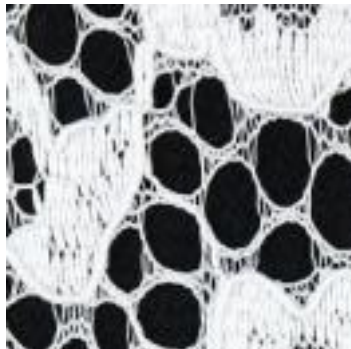

Description : LACE BORDER 2 SIDES

Composition : 100%PL

Largeur : 146cm

Poids : 130gm2

01613.001
BLACK

01613.002
GREY

01613.003
BORDEAUX

01613.004
RED

01613.005
NAVY

01613.006
COBALT

01613.009
OCHRE

01613.011
ROSE

01613.012
LIGHT GREEN

01613.013
LIGHT BLUE

01613.014
ECRU

01613.015
IVORY

01613.016
WHITE

01613.017
DARK GREY

01613.018
BEIGE

01613.019
MAUVE

01613.025
PURPLE

01613.028
DARK GREEN

01613.029
JEANS