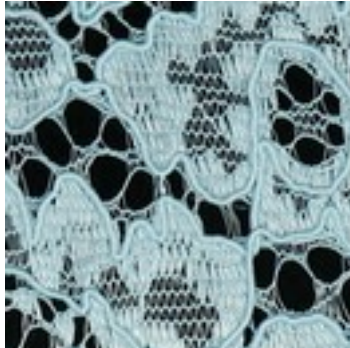

Beschreibung: LACE BORDER 2 SIDES

Zusammensetzung: 100%PL

Breite: 146cm

Gewicht: 130gm2

01613.001  
BLACK

01613.002  
GREY

01613.003  
BORDEAUX

01613.004  
RED

01613.005  
NAVY

01613.006  
COBALT

01613.009  
OCHRE

01613.011  
ROSE

01613.012  
LIGHT GREEN

01613.013  
LIGHT BLUE

01613.014  
ECRU

01613.015  
IVORY

01613.016  
WHITE

01613.017  
DARK GREY

01613.018  
BEIGE

01613.019  
MAUVE

01613.025  
PURPLE

01613.028  
DARK GREEN

01613.029  
JEANS