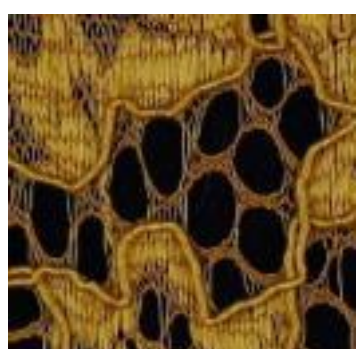

Beschreibung: LACE BORDER 2 SIDES

Zusammensetzung: 100%PL

Breite: 146cm

Gewicht: 130gm2

01613.001  
BLACK

01613.002  
GREY

01613.003  
BORDEAUX

01613.004  
RED

01613.005  
NAVY

01613.006  
COBALT

01613.009  
OCHRE

01613.011  
ROSE

01613.012  
LIGHT GREEN

01613.013  
LIGHT BLUE

01613.014  
ECRU

01613.015  
IVORY

01613.016  
WHITE

01613.017  
DARK GREY

01613.018  
BEIGE

01613.019  
MAUVE

01613.025  
PURPLE

01613.028  
DARK GREEN

01613.029  
JEANS