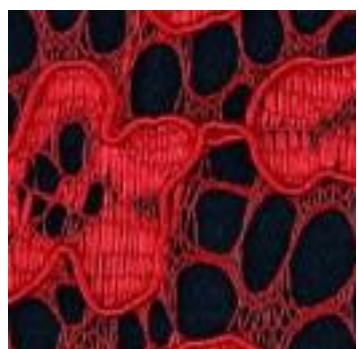

Beschreibung: LACE BORDER 2 SIDES

Zusammensetzung: 100%PL

Breite: 146cm

Gewicht: 130gm2

01613.001  
BLACK

01613.002  
GREY

01613.003  
BORDEAUX

01613.004  
RED

01613.005  
NAVY

01613.006  
COBALT

01613.009  
OCHRE

01613.011  
ROSE

01613.012  
LIGHT GREEN

01613.013  
LIGHT BLUE

01613.014  
ECRU

01613.015  
IVORY