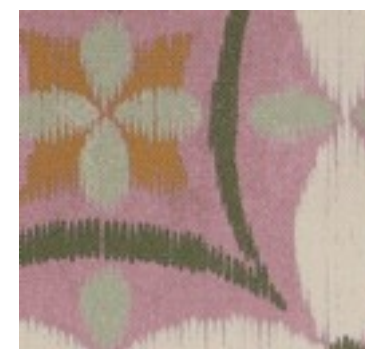

05548.024
MAUVE