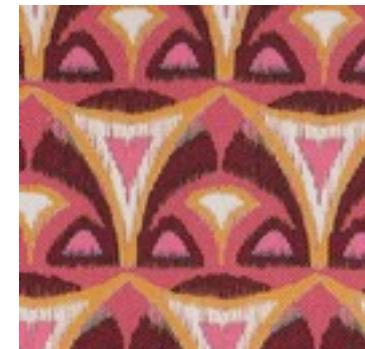

Beschrijving: CANVAS DIGITAL ABSTRACT

Samenstelling: 100%CO

Breedte: 138cm

Gewicht: 225gm2

05548.002  
BORDEAUX

05548.004  
MAUVE

05548.012  
BORDEAUX

05548.014  
MAUVE