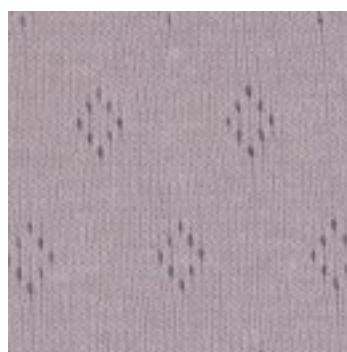

Beschreibung: POINTOILLE

Zusammensetzung: 100%CO

Breite: 140cm

Gewicht: 190gm2

01250.001
BLACK

01250.002
WHITE

01250.003
NAVY

01250.004
OFF WHITE

01250.030
DARK GREEN

01250.031
SAND MELANGE

01250.032
COGNAC

01250.033
DARK SALMON

01250.034
BLUSH

01250.035
OLD ROSE

01250.036
PURPLE

01250.037
DARK BLUE MELANGE

01250.038
LIGHT GREEN MELANGE

01250.039
CAPPUCCHINO

01250.040
BEIGE

01250.041
OLD PURPLE

01250.042
ECRU