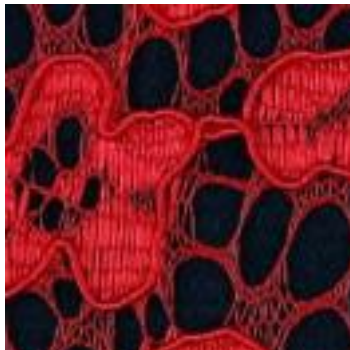

Description : LACE BORDER 2 SIDES

Composition : 100%PL

Largeur : 146cm

Poids : 130gm2

01613.001
BLACK

01613.002
GREY

01613.003
BORDEAUX

01613.004
RED

01613.005
NAVY

01613.006
COBALT

01613.009
OCHRE

01613.011
ROSE

01613.012
LIGHT GREEN

01613.013
LIGHT BLUE

01613.014
ECRU

01613.015
IVORY