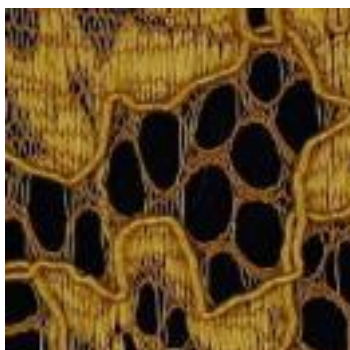

Description : LACE BORDER 2 SIDES

Composition : 100%PL

Largeur : 146cm

Poids : 130gm2

01613.001
BLACK

01613.002
GREY

01613.003
BORDEAUX

01613.004
RED

01613.005
NAVY

01613.006
COBALT

01613.009
OCHRE

01613.011
ROSE

01613.012
LIGHT GREEN

01613.013
LIGHT BLUE

01613.014
ECRU

01613.015
IVORY

01613.016
WHITE

01613.017
DARK GREY

01613.018
BEIGE

01613.019
MAUVE

01613.025
PURPLE

01613.028
DARK GREEN

01613.029
JEANS