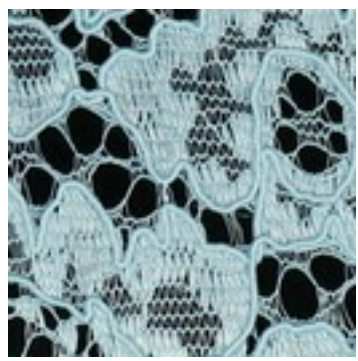

Description : LACE BORDER 2 SIDES

Composition : 100%PL

Largeur : 146cm

Poids : 130gm2

01613.001
BLACK

01613.002
GREY

01613.003
BORDEAUX

01613.004
RED

01613.005
NAVY

01613.006
COBALT

01613.009
OCHRE

01613.011
ROSE

01613.012
LIGHT GREEN

01613.013
LIGHT BLUE

01613.014
ECRU

01613.015
IVORY

01613.016
WHITE

01613.017
DARK GREY

01613.018
BEIGE

01613.019
MAUVE

01613.025
PURPLE

01613.028
DARK GREEN

01613.029
JEANS