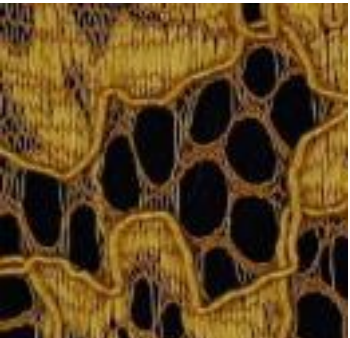

Description: LACE BORDER 2 SIDES
Composition: 100%PL
Width: 146cm
Weight: 130gm2

01613.001
BLACK

01613.002
GREY

01613.003
BORDEAUX

01613.004
RED

01613.005
NAVY

01613.006
COBALT

01613.009
OCHRE

01613.011
ROSE

01613.012
LIGHT GREEN

01613.013
LIGHT BLUE

01613.014
ECRU

01613.015
IVORY

01613.016
WHITE

01613.017
DARK GREY

01613.018
BEIGE