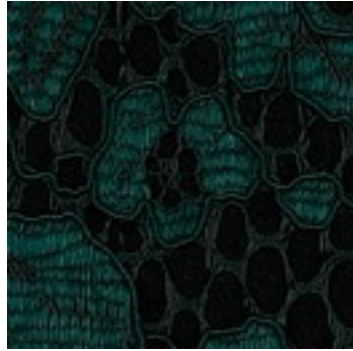

Description: LACE BORDER 2 SIDES
Composition: 100%PL
Width: 146cm
Weight: 130gm2

01613.001
BLACK

01613.002
GREY

01613.003
BORDEAUX

01613.004
RED

01613.005
NAVY

01613.006
COBALT

01613.009
OCHRE

01613.011
ROSE

01613.012
LIGHT GREEN

01613.013
LIGHT BLUE

01613.014
ECRU

01613.015
IVORY

01613.016
WHITE

01613.017
DARK GREY

01613.018
BEIGE

01613.019
MAUVE

01613.025
PURPLE

01613.028
DARK GREEN

01613.029
JEANS