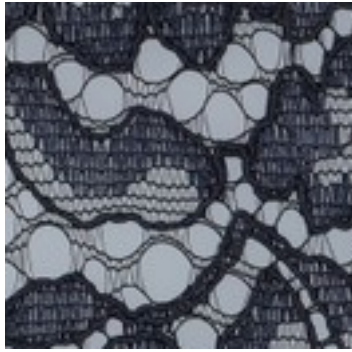

Description: LACE BORDER 2 SIDES
Composition: 100%PL
Width: 146cm
Weight: 130gm2

01613.001
BLACK

01613.002
GREY

01613.003
BORDEAUX

01613.004
RED

01613.005
NAVY

01613.006
COBALT

01613.009
OCHRE

01613.011
ROSE

01613.012
LIGHT GREEN

01613.013
LIGHT BLUE

01613.014
ECRU

01613.015
IVORY

01613.016
WHITE

01613.017
DARK GREY

01613.018
BEIGE

01613.019
MAUVE

01613.025
PURPLE

01613.028
DARK GREEN

01613.029
JEANS