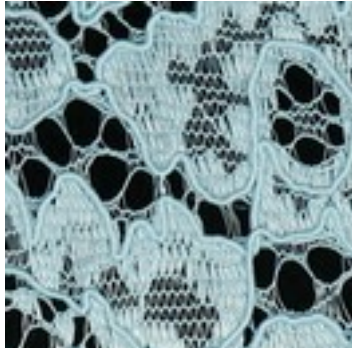

Beschreibung: LACE BORDER 2 SIDES

Zusammensetzung: 100%PL

Breite: 146cm

Gewicht: 130gm2

01613.001  
BLACK

01613.002  
GREY

01613.003  
BORDEAUX

01613.004  
RED

01613.005  
NAVY

01613.006  
COBALT

01613.009  
OCHRE

01613.011  
ROSE

01613.012  
LIGHT GREEN

01613.013  
LIGHT BLUE

01613.014  
ECRU

01613.015  
IVORY

01613.016  
WHITE

01613.017  
DARK GREY

01613.018  
BEIGE

01613.019  
MAUVE

01613.025  
PURPLE

01613.028  
DARK GREEN

01613.029  
JEANS