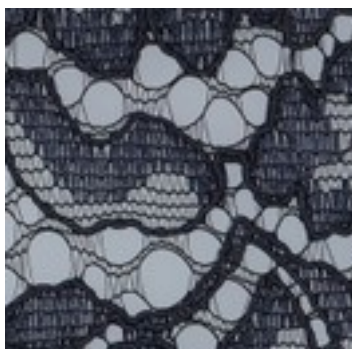

Beschreibung: LACE BORDER 2 SIDES

Zusammensetzung: 100%PL

Breite: 146cm

Gewicht: 130gm2

01613.001  
BLACK

01613.002  
GREY

01613.003  
BORDEAUX

01613.004  
RED

01613.005  
NAVY

01613.006  
COBALT

01613.009  
OCHRE

01613.011  
ROSE

01613.012  
LIGHT GREEN

01613.013  
LIGHT BLUE

01613.014  
ECRU

01613.015  
IVORY

01613.016  
WHITE

01613.017  
DARK GREY

01613.018  
BEIGE

01613.019  
MAUVE

01613.025  
PURPLE

01613.028  
DARK GREEN

01613.029  
JEANS