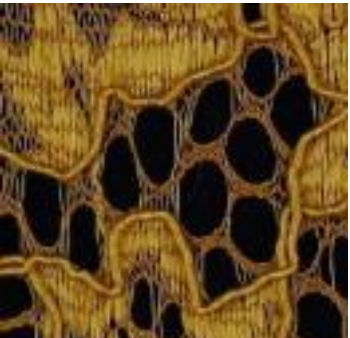

Beschreibung: LACE BORDER 2 SIDES

Zusammensetzung: 100%PL

Breite: 146cm

Gewicht: 130gm2

01613.001  
BLACK

01613.002  
GREY

01613.003  
BORDEAUX

01613.004  
RED

01613.005  
NAVY

01613.006  
COBALT

01613.009  
OCHRE

01613.011  
ROSE

01613.012  
LIGHT GREEN

01613.013  
LIGHT BLUE

01613.014  
ECRU

01613.015  
IVORY