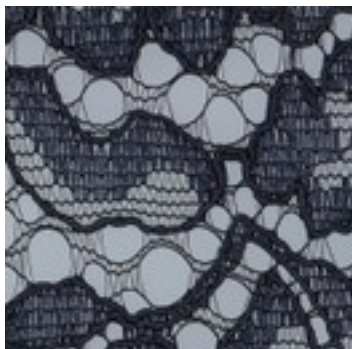

Description : LACE BORDER 2 SIDES

Composition : 100%PL

Largeur : 146cm

Poids : 130gm2

01613.001
BLACK

01613.002
GREY

01613.003
BORDEAUX

01613.004
RED

01613.005
NAVY

01613.006
COBALT

01613.009
OCHRE

01613.011
ROSE

01613.012
LIGHT GREEN

01613.013
LIGHT BLUE

01613.014
ECRU

01613.015
IVORY

01613.016
WHITE

01613.017
DARK GREY

01613.018
BEIGE

01613.019
MAUVE

01613.025
PURPLE

01613.028
DARK GREEN

01613.029
JEANS